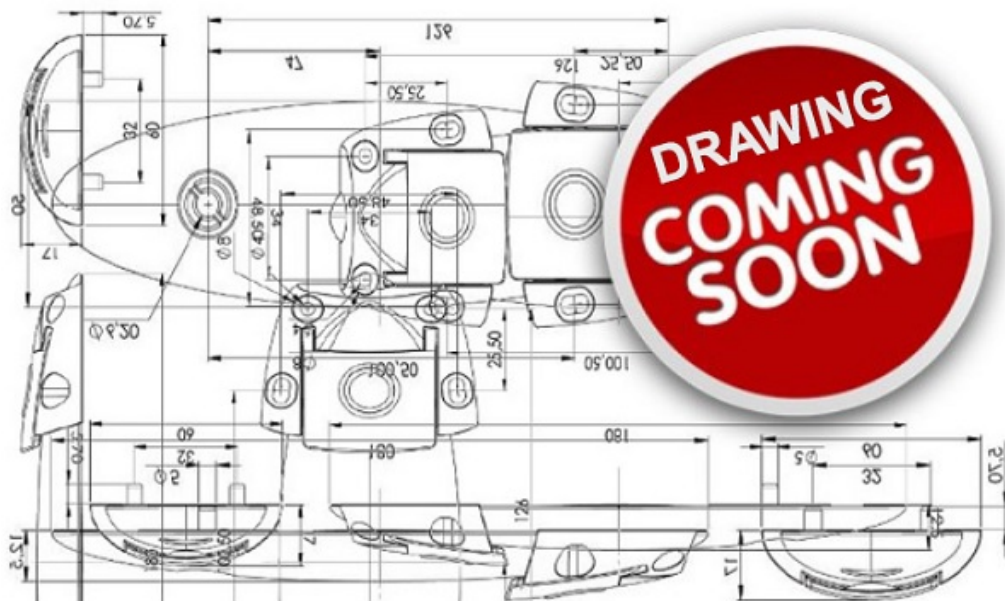

PRODUCT SHEET

Description:

Insex Key, 2mm, L-Shaped 57x19mm, Hardened Steel-BZP

Item number:

12.06.004-0

Units	Box	Carton	HS Code	Barcode
Pcs.	1	200	7318290090	
				5704866022163

SISO A/S

Mileparken 11
DK-2740 Skovlunde
Denmark
VAT: DK 24786013